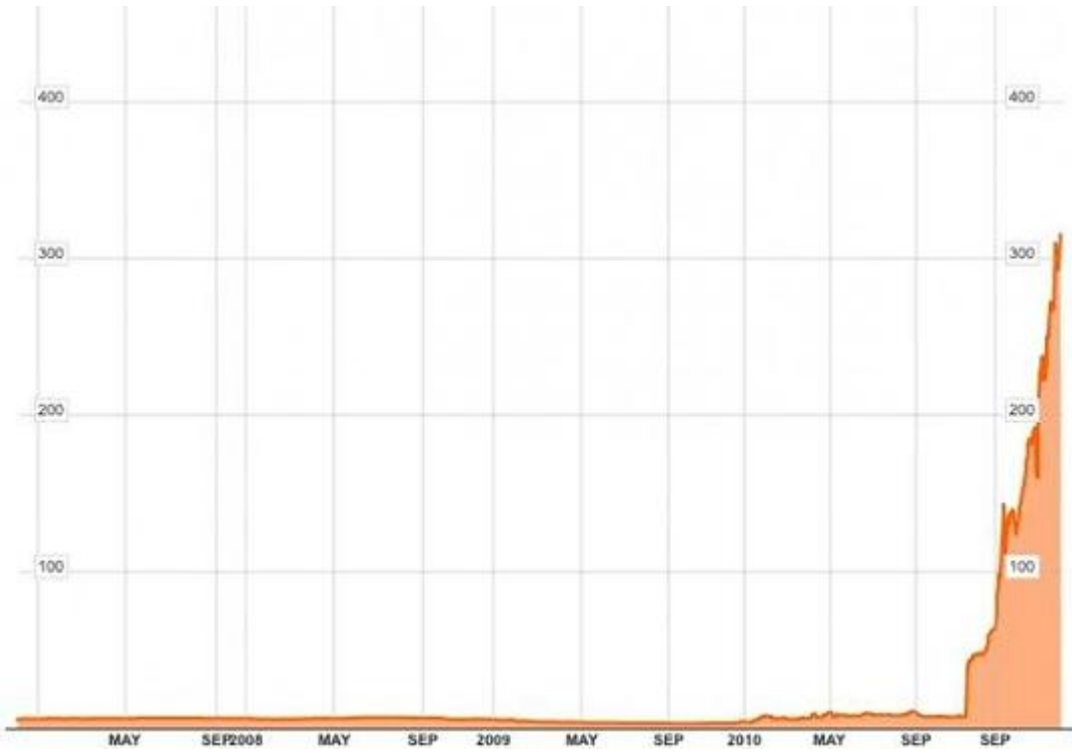

Ο Τζέφρι Παπανδρέου στα χνάρια του πατέρα του· ήτοι το μήλο κάτω από τη μηλιά θα πέσει

Σκηνή πρώτη: Ο Ανδρέας Παπανδρέου, με την ανάληψη τής εξουσίας, εκτοξεύει το δημόσιο χρέος στα ύψη...

Σκηνή δεύτερη: Με την ανάληψη τής εξουσίας, από τον Γιώργο Παπανδρέου, το επιτόκιο δανεισμού χτυπάει «κόκκινο»...