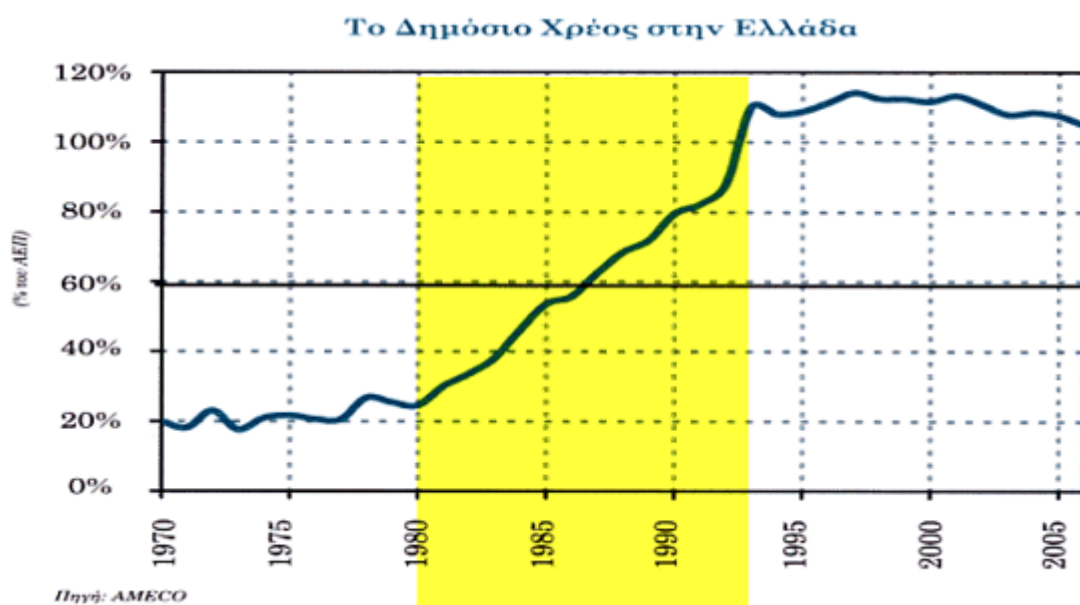

Ο Τζέφρι Παπανδρέου στα χνάρια του πατέρα του· ήτοι το μήλο κάτω από τη μηλιά θα πέσει

Σκηνή πρώτη: Ο Ανδρέας Παπανδρέου, με την ανάληψη τής εξουσίας, εκτοξεύει το δημόσιο χρέος στα ύψη...

Σκηνή δεύτερη: Με την ανάληψη τής εξουσίας, από τον Γιώργο Παπανδρέου, το επιτόκιο δανεισμού χτυπάει «κόκκινο»...