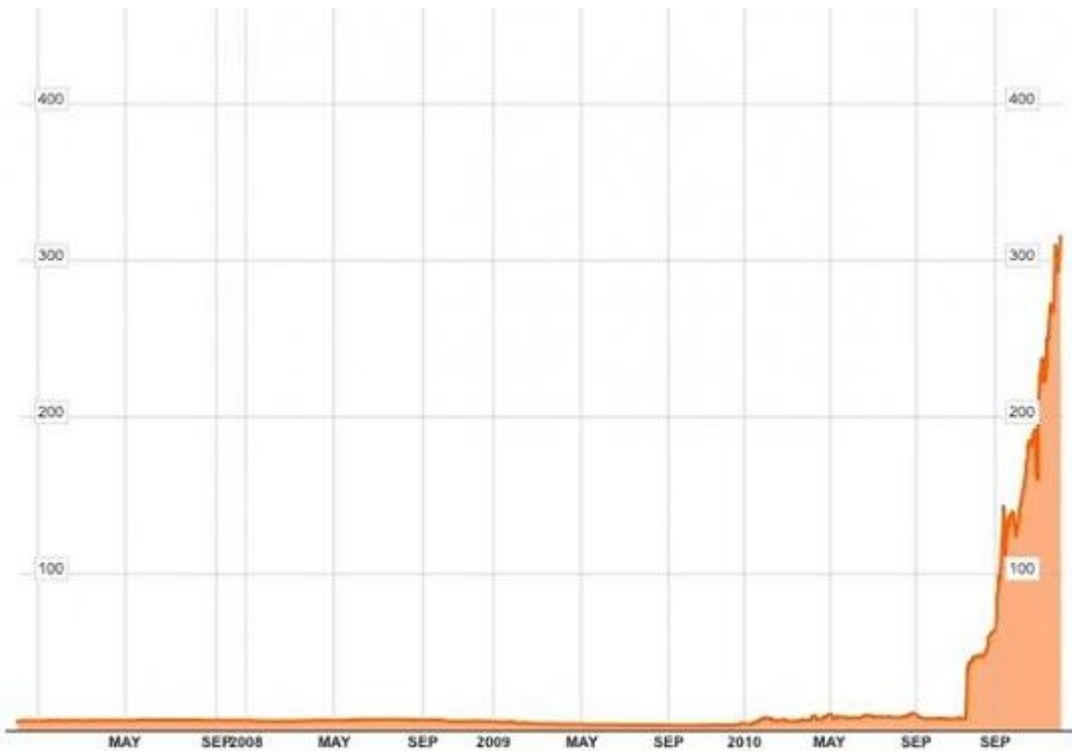

Ο Τζέφρι Παπανδρέου στα χνάρια του πατέρα του· ήτοι το μήλο κάτω από τη μηλιά θα πέσει

Σκηνή πρώτη: Ο Ανδρέας Παπανδρέου, με την ανάληψη τής εξουσίας, εκτοξεύει το δημόσιο χρέος στα ύψη...

Σκηνή δεύτερη: Με την ανάληψη τής εξουσίας, από τον Γιώργο Παπανδρέου, το επιτόκιο δανεισμού χτυπάει «κόκκινο»...