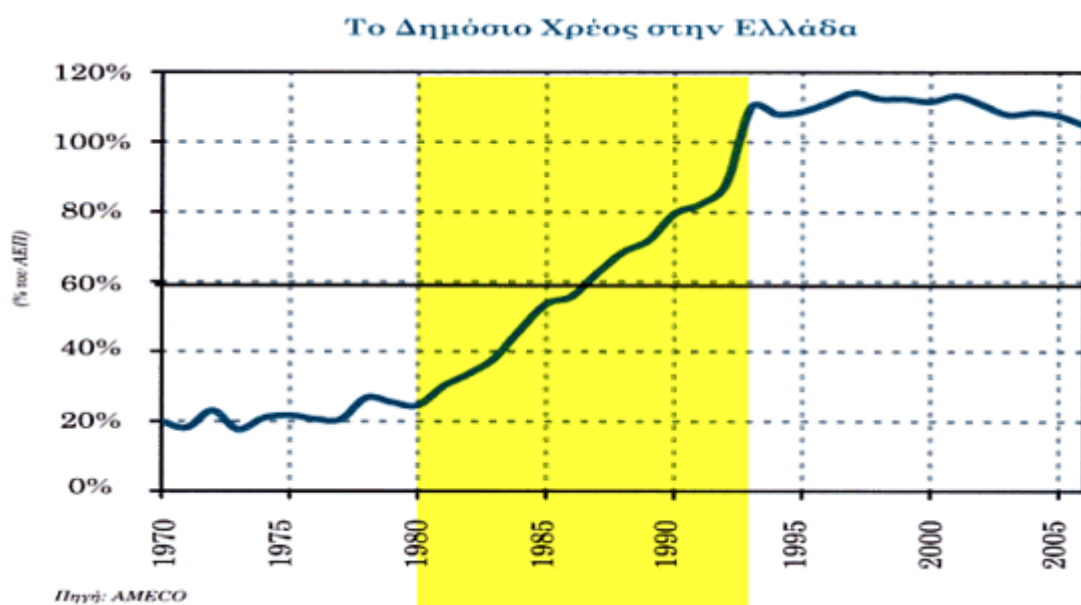

Ο Τζέφρι Παπανδρέου στα χνάρια του πατέρα του· ήτοι το μήλο κάτω από τη μηλιά θα πέσει

Σκηνή πρώτη: Ο Ανδρέας Παπανδρέου, με την ανάληψη τής εξουσίας, εκτοξεύει το δημόσιο χρέος στα ύψη...

Σκηνή δεύτερη: Με την ανάληψη τής εξουσίας, από τον Γιώργο Παπανδρέου, το επιτόκιο δανεισμού χτυπάει «κόκκινο»...