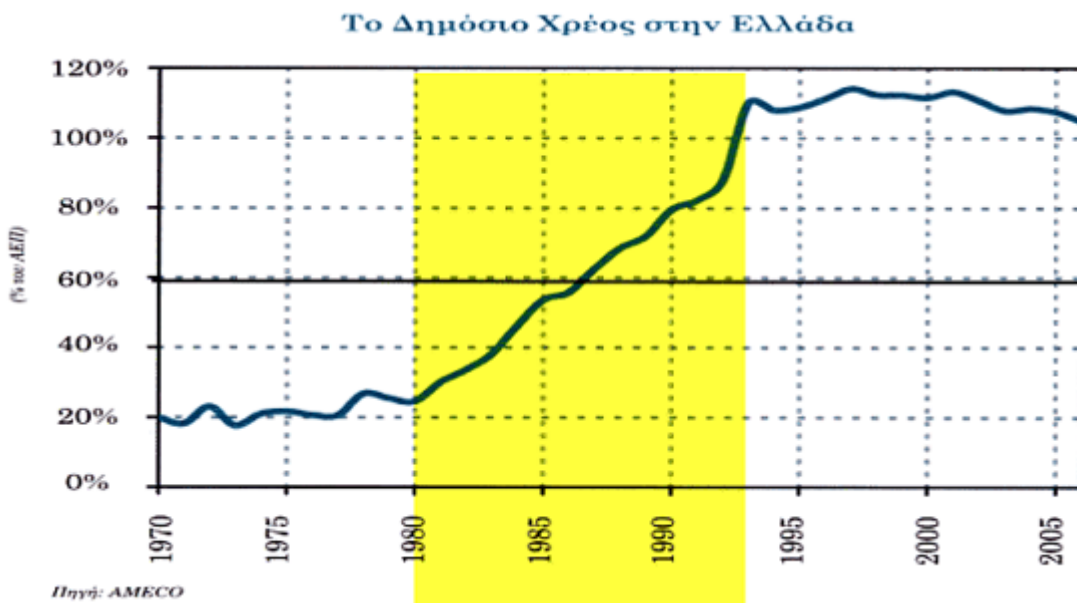

Ο Τζέφρι Παπανδρέου στα χνάρια του πατέρα του· ήτοι το μήλο κάτω από τη μηλιά θα πέσει

Σκηνή πρώτη: Ο Ανδρέας Παπανδρέου, με την ανάληψη τής εξουσίας, εκτοξεύει το δημόσιο χρέος στα ύψη...

Σκηνή δεύτερη: Με την ανάληψη τής εξουσίας, από τον Γιώργο Παπανδρέου, το επιτόκιο δανεισμού χτυπάει «κόκκινο»...